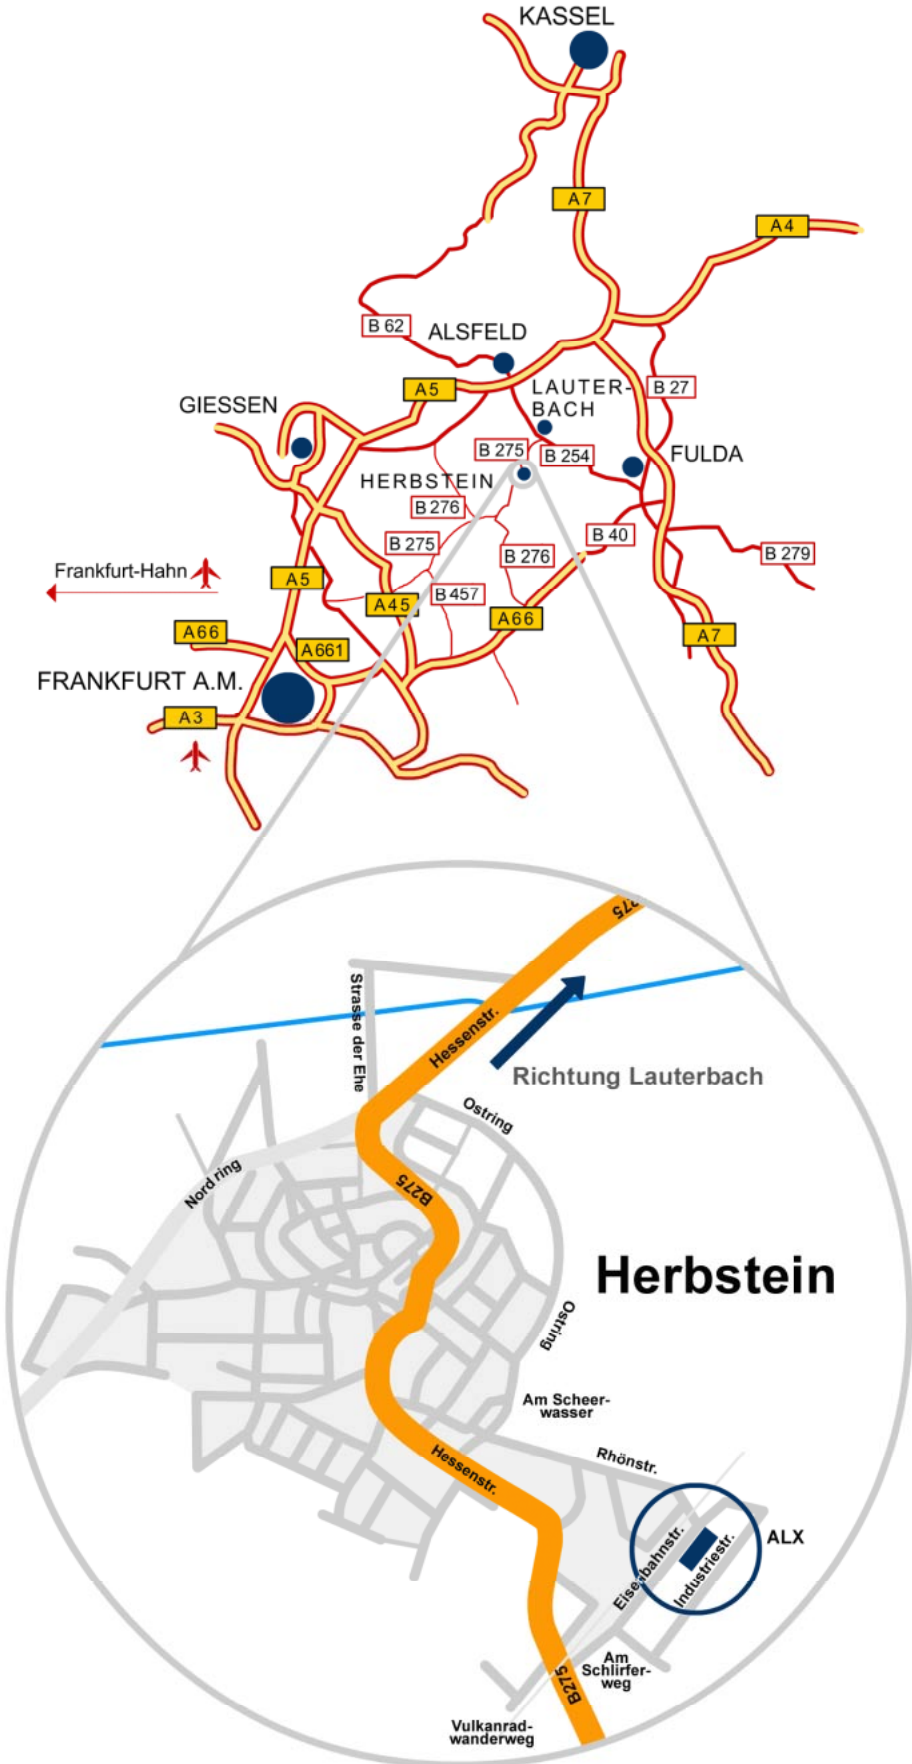

# Anfahrtsplan ALX

**Von Norden / Westen / Airport Frankfurt  
(Fraport)**

- A5
- Ausfahrt Alsfeld Ost
- B254
- Lauterbach
- B275
- Herbstein

**Von Südwesten**

- A66
- Ausfahrt Wächtersbach
- B276
- B275
- Herbstein

**Von Osten /Süd-Osten**

- A7
- Ausfahrt Fulda Süd
- B27
- B254
- Lauterbach
- B275
- Herbstein

**ALX Metall Verpackungstechnik**

**Eisenbahnstrasse 5  
36358 Herbstein / Germany**